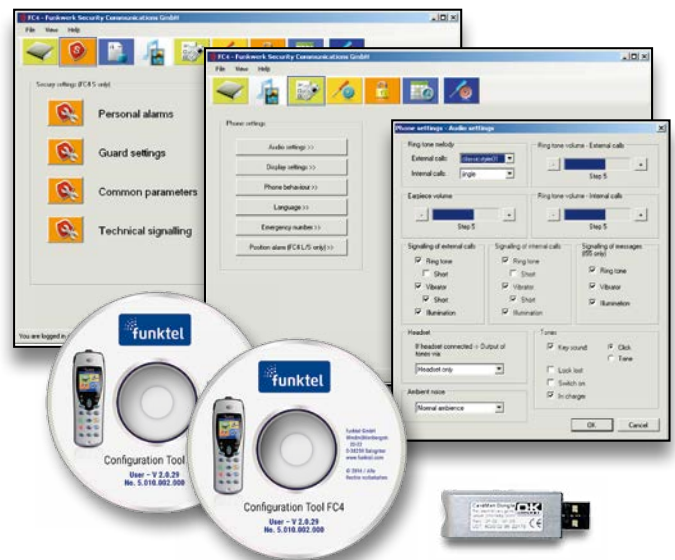

Программное обеспечение

Программа конфигурации для пользователя устройства FC4

- Версия для пользователя
 - Удобный редактор записей в телефонной книге
 - Настройка медийных параметров устройства
 - Сохранение данных на карте памяти MemCard (SIM-Card) и в ПК, вкл. USB-Card-адаптер и компакт-диск
 - Необходимая операционная система: Windows XP, Vista, Server 2003
- 5.010.882.000

Программа конфигурации для администратора устройств FC4 S

- Версия для администратора системы Security
 - Все параметры PNA
 - Удобный редактор записей в телефонной книге
 - Настройка медийных параметров устройства
 - Сохранение данных на карте памяти MemCard (SIM-Card) и в ПК, вкл. USB-Card-адаптер и компакт-диск
 - Необходимая операционная система: Windows XP, Vista, Server 2003
- 5.010.884.000